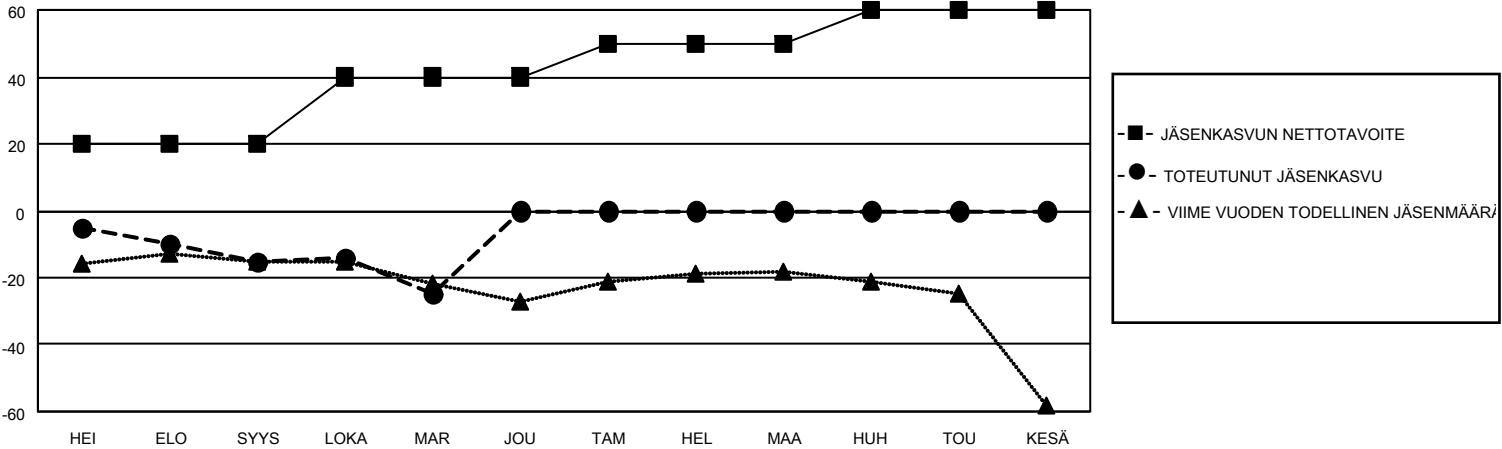

MONTHLY MEMBERSHIP PROGRESS REPORT

SIJAINTI FINLAND

District 107 I

Results as of: 11/30/2020

Klubit				jäsentä			
TULOKSET 2020-2021				TULOKSET 2020-2021			
NELJÄNNES	UUDEN KLUBIN TAVOITE	UUDET KLUBIT	LOPETETUT KLUBIT	NELJÄNNES	JÄSENKASVUN NETTOTAVOITE	TOTEUTUNUT JÄSENKASVU	POISTETUT JÄSENET (mukaan lukien siirrot)
HEI/ELO/SYYS	0	0	0	HEI/ELO/SYYS	20	6	21
LOKA/MAR/JOU	0	0	2	LOKA/MAR/JOU	20	13	22
TAM/HEL/MAA	1	0	0	TAM/HEL/MAA	10	0	0
HUH/TOU/KESÄ	0	0	0	HUH/TOU/KESÄ	10	0	0

TAVOITTEET JA UUDET KLUBIT, KUMULATIIVINEN

TAVOITTEET JA JÄSENET, KUMULATIIVINEN

LAKKAUTETUT KLUBIT: 2

13 CLUBS OF 52 LISÄNNYT YHDEN TAI USEAMMAN UUTTA JÄSENTÄ

SUKUPUOLIJAKAUMA

MIES 802 (76.09%)
NAINEN 252 (23.91%)