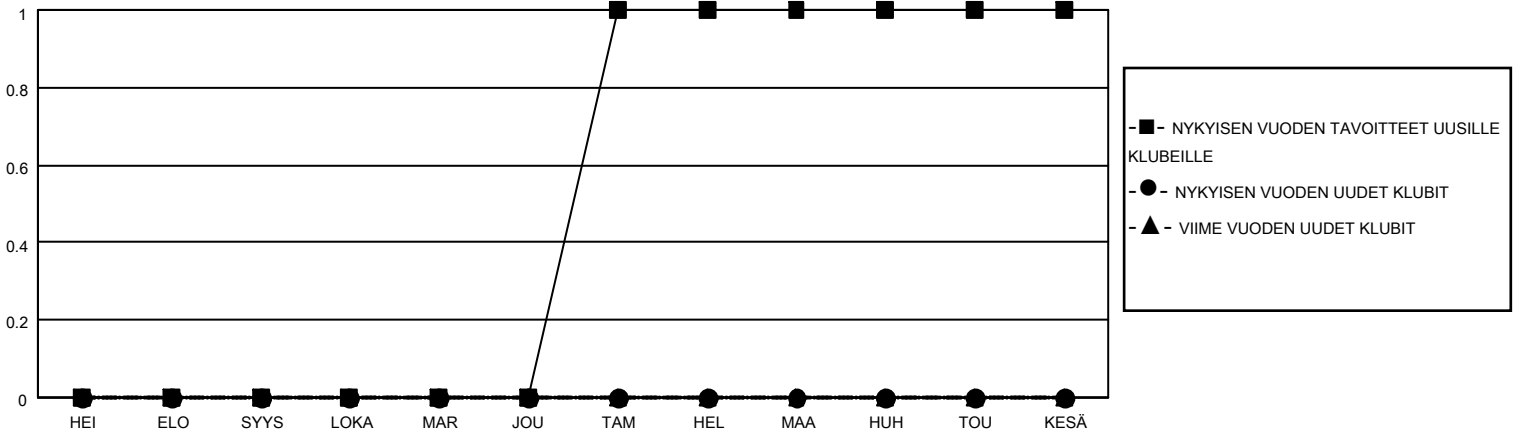

MONTHLY MEMBERSHIP PROGRESS REPORT

SIJAINTI FINLAND

District 107 I

Results as of: 11/30/2020

Klubit				jäsentä			
TULOKSET 2020-2021				TULOKSET 2020-2021			
NELJÄNNES	UUDEN KLUBIN TAVOITE	UUDET KLUBIT	LOPETETUT KLUBIT	NELJÄNNES	JÄSENKASVUN NETTOTAVOITE	TOTEUTUNUT JÄSENKASVU	POISTETUT JÄSENET (mukaan lukien siirrot)
HEI/ELO/SYYS	0	0	0	HEI/ELO/SYYS	20	6	21
LOKA/MAR/JOU	0	0	2	LOKA/MAR/JOU	20	13	22
TAM/HEL/MAA	1	0	0	TAM/HEL/MAA	10	0	0
HUH/TOU/KESÄ	0	0	0	HUH/TOU/KESÄ	10	0	0

TAVOITTEET JA UUDET KLUBIT, KUMULATIIVINEN

TAVOITTEET JA JÄSENET, KUMULATIIVINEN

LAKKAUTETUT KLUBIT: 2

13 CLUBS OF 52 LISÄNNYT YHDEN TAI USEAMMAN UUTTA JÄSENTÄ

SUKUPUOLIJAKAUMA

MIES 802 (76.09%)
NAINEN 252 (23.91%)